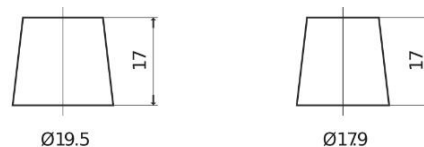

Batterie pour Camion, Autobus, Construction & Agriculture

EFB PRO FE2353

Reference	FE2353
Technology	EFB
EAN/GTIN	3661024046534
Tension	12 V
Capacité	235.0 Ah
CCA	1200 A
Longueur	518 mm
Largeur	274 mm
Hauteur	240 mm
Dimensions boitier	D06
Polarité	ETN 3
Type de borne	EN taper post
Fixation	B0
Poid (sujet à variation)	58.20 kg

Polarité

Type de borne

Positive Terminal

Negative Terminal

Fixation

La conception, les caractéristiques et les spécifications peuvent être modifiées sans préavis. Nous déclinons toute représentation ou garantie, expresse ou implicite, concernant les données ou les recommandations, et ne serons en aucun cas responsables de toute perte ou dommage prétendument survenu en conséquence. Certains produits peuvent ne pas être disponibles sur votre marché local.