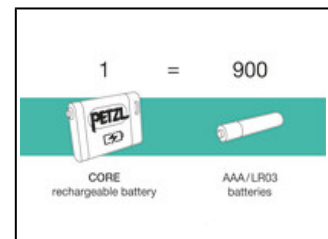

## ACTIK® CORE

La lampe frontale rechargeable idéale pour prolonger vos activités outdoor dynamiques. Avec ses 625 lumens, ACTIK CORE procure un éclairage puissant et confortable pour vous suivre dans vos sorties running, trekking ou alpinisme. Son réflecteur phosphorescent vous permet de la retrouver facilement dans le noir. Elle dispose d'un éclairage rouge pour éviter d'éblouir votre entourage et d'un bandeau réfléchissant pour signaler votre présence. Livrée avec la batterie rechargeable CORE, ACTIK CORE est aussi compatible avec trois piles, grâce à la construction HYBRID CONCEPT.

Faisceau mixte (large et focalisé) permettant de voir à proximité et à distance pour pouvoir se déplacer.

Platine permettant d'orienter la lampe très facilement dans la direction souhaitée.

Livrée avec la batterie rechargeable CORE, ACTIK CORE est aussi compatible avec trois piles. La lampe détecte automatiquement la source d'énergie et ajuste les performances d'éclairage.