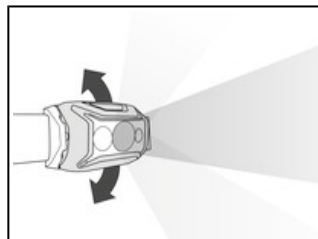

Faisceau mixte (large et focalisé) permettant de voir à proximité et à distance pour pouvoir se déplacer.

Platine permettant d'orienter la lampe très facilement dans la direction souhaitée.

Livrée avec la batterie rechargeable CORE, ACTIK CORE est aussi compatible avec trois piles. La lampe détecte automatiquement la source d'énergie et ajuste les performances d'éclairage.