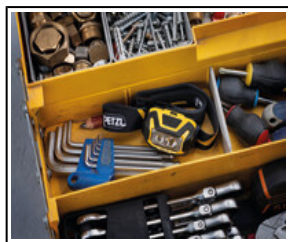

## ARIA® 2R

ARIA 2R a été conçue pour répondre aux besoins fréquents et exigeants des artisans et des professionnels de la maintenance. Ultra compacte, robuste, étanche à l'eau et à la poussière, elle s'adapte à de nombreuses conditions de travail. Rechargeable, ARIA 2R est livrée avec la batterie rechargeable CORE. Elle est aussi compatible avec trois piles, grâce à la construction HYBRID CONCEPT. Facile d'utilisation, elle possède un seul bouton pour accéder à toutes les fonctionnalités de la lampe. Son faisceau large et homogène offre un éclairage de proximité confortable et son faisceau mixte permet de se déplacer facilement. Pratique, elle peut se porter sur la tête, autour du cou et sur tout type de casques, grâce aux fixations disponibles en accessoires.