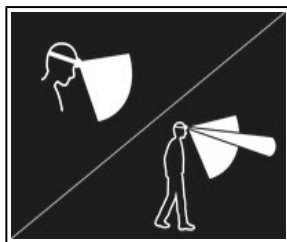

## ARIA® 2R

ARIA 2R a été conçue pour répondre aux besoins fréquents et exigeants des artisans et des professionnels de la maintenance. Ultra compacte, robuste, étanche à l'eau et à la poussière, elle s'adapte à de nombreuses conditions de travail. Rechargeable, ARIA 2R est livrée avec la batterie rechargeable CORE. Elle est aussi compatible avec trois piles, grâce à la construction HYBRID CONCEPT. Facile d'utilisation, elle possède un seul bouton pour accéder à toutes les fonctionnalités de la lampe. Son faisceau large et homogène offre un éclairage de proximité confortable et son faisceau mixte permet de se déplacer facilement. Pratique, elle peut se porter sur la tête, autour du cou et sur tout type de casques, grâce aux fixations disponibles en accessoires.

Compacte, la lampe frontale ARIA 2R se range facilement dans une boîte à outils.

Le faisceau large et homogène offre une vision confortable pour les travaux à portée de main et le faisceau mixte permet de se déplacer facilement.