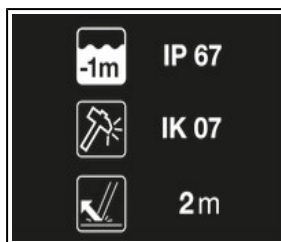

## ARIA® 2R

ARIA 2R a été conçue pour répondre aux besoins fréquents et exigeants des artisans et des professionnels de la maintenance. Ultra compacte, robuste, étanche à l'eau et à la poussière, elle s'adapte à de nombreuses conditions de travail. Rechargeable, ARIA 2R est livrée avec la batterie rechargeable CORE. Elle est aussi compatible avec trois piles, grâce à la construction HYBRID CONCEPT. Facile d'utilisation, elle possède un seul bouton pour accéder à toutes les fonctionnalités de la lampe. Son faisceau large et homogène offre un éclairage de proximité confortable et son faisceau mixte permet de se déplacer facilement. Pratique, elle peut se porter sur la tête, autour du cou et sur tout type de casques, grâce aux fixations disponibles en accessoires.

Étanche à la poussière et à l'eau (IP67), résistante aux chocs (IK07) et aux chutes jusqu'à 2 mètres, elle s'adapte aux conditions de travail des professionnels.

Construction HYBRID CONCEPT : livrée avec la batterie rechargeable CORE, ARIA 2R est aussi compatible avec trois piles. La lampe détecte automatiquement la source d'énergie et ajuste les performances d'éclairage.

**Spécifications**

- Poids: 95g
  - Puissance : 625 lumens (ANSI/PLATO FL 1)
  - Type de faisceaux: large, mixte
  - Étanchéité: IP67
  - Résistance aux chocs : IK07 (EN/IEC 62262)
  - Résistance aux chutes : 2 mètres (ANSI/PLATO FL 1)
  - Alimentation: batterie rechargeable CORE 1250 mAh / 3,6 V / 4,5 Wh (fournie)
  - Temps de charge : 3h30
  - Compatibilité piles: alcalines, lithium ou rechargeables Ni-MH
  - Certification(s): CE
- 