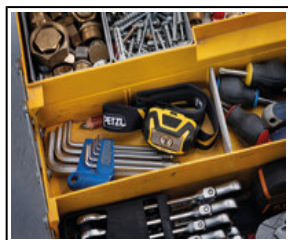

Compacte, la lampe frontale ARIA 1 se range facilement dans une boîte à outils.

Le faisceau large et homogène offre une vision confortable pour les travaux à portée de main.

Étanche à la poussière et à l'eau (IP67), résistante aux chocs (IK07) et aux chutes jusqu'à 2 mètres, elle s'adapte aux conditions de travail des professionnels.