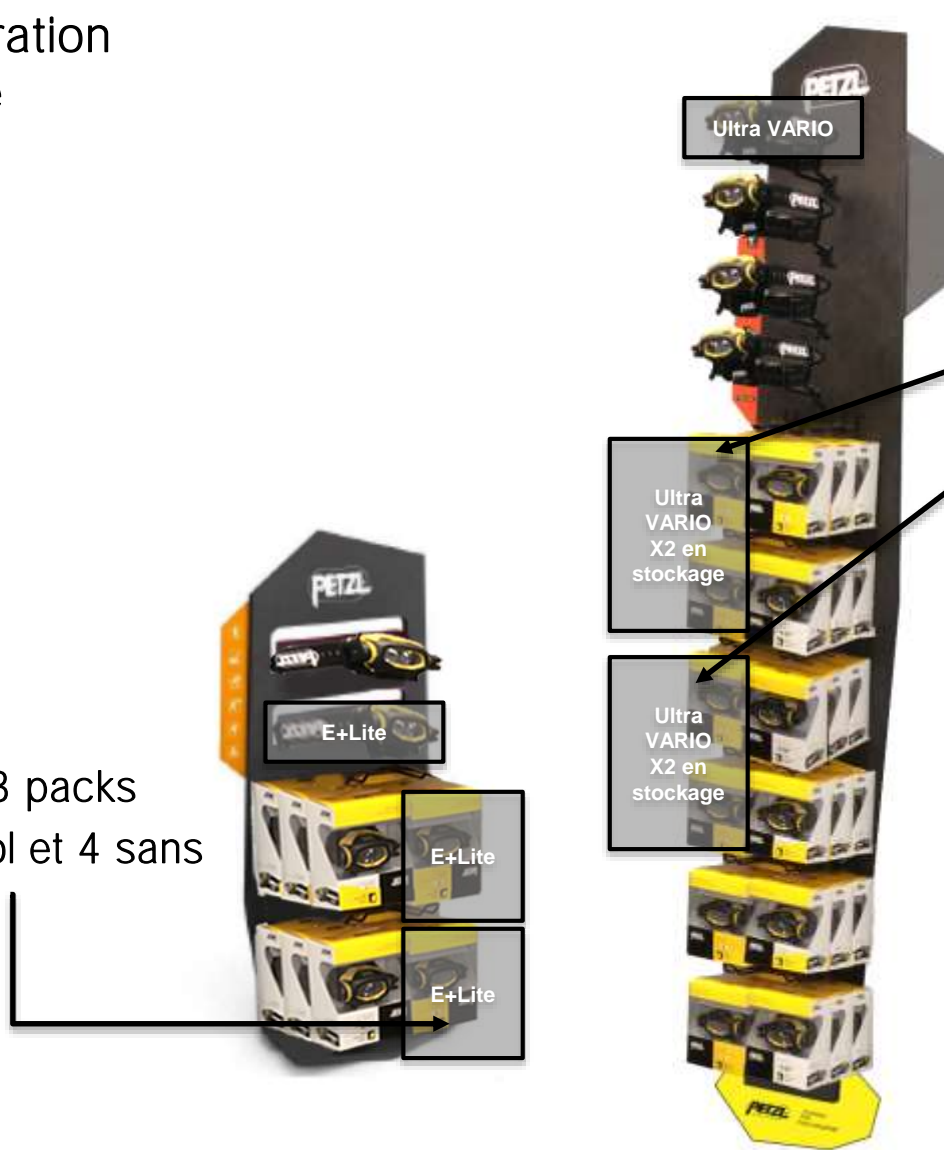

Solutions Merch Pro 2018

Access
the
inaccessible®

Mono-Face

12 lampes / 2
lampes présentées
(petit)

36 lampes / 4
lampes présentées
(grand)

Bi-Face

24 lampes / 2
lampes présentées
(petit)

72 lampes / 4
lampes présentées
(grand)

Développé pour les gammes PIXA mais peuvent être utilisable avec d'autres lampes du type Ultra Vario et E+lite avec des adaptations à prévoir

Système antivol pour les packs

Rislan pour les lampes en expo si vous ne laissez pas la possibilité de les essayer.

Antivol

Configuration Possible

Stockage 3 packs avec antivol et 4 sans

Stockage 2 packs par broches avec antivol et 3 packs sans antivol pas de stockage des deux cotés

Dimensions

Petit présentoir

Hauteur : 633 mm

Largeur : 330 mm

Profondeur : 307 mm

Grand présentoir

Hauteur : 1900 mm

Largeur : 460 mm

Profondeur : 404 mm

Totem Recto
Réf. : Z002AC00

Antivol (à l'unité)
Réf. : Z002AH00