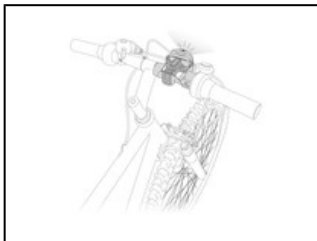

Univers	Sport
Type	Eclairage
Family	Lampes frontales SPECIALIZED
Sous-famille	Accessoires pour lampes frontales chasse et pêche

BIKE ADAPT

Platine permettant de fixer une lampe frontale Petzl sur un guidon de vélo ou une tige de selle.

Platine permettant de fixer une lampe frontale Petzl sur un guidon de vélo.

Platine permettant de fixer une lampe frontale Petzl sur une tige de selle.

Descriptif court Platine pour la fixation d'une lampe frontale Petzl sur un guidon de vélo ou une tige de selle

Argumentaire

- S'installe sur un guidon de vélo ou une tige de selle dont le diamètre est compris entre 22 et 30 mm.
- Compatible avec les lampes frontales TIKKINA, TIKKA, BINDI, ACTIK, ACTIK CORE, TACTIKKA, TACTIKKA + et TACTIKKA +RGB.